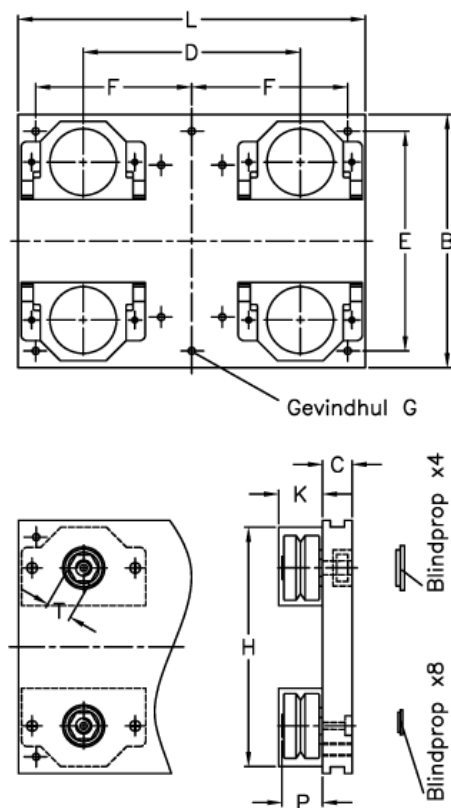

Varenummer: 057113060280101
 Beskrivelse: Hepco GV3 vogn AU 60 34 L280 CS

Mål

B	= 135	H = 132.0
C	= 17.00	K = 22.5
d	= 205	L = 280
E	= 115	P = 21.3
F	= 260	
For leje	= 34	
For skinne	= M/NM 60	
Gevindhul G	= 4 x M8	